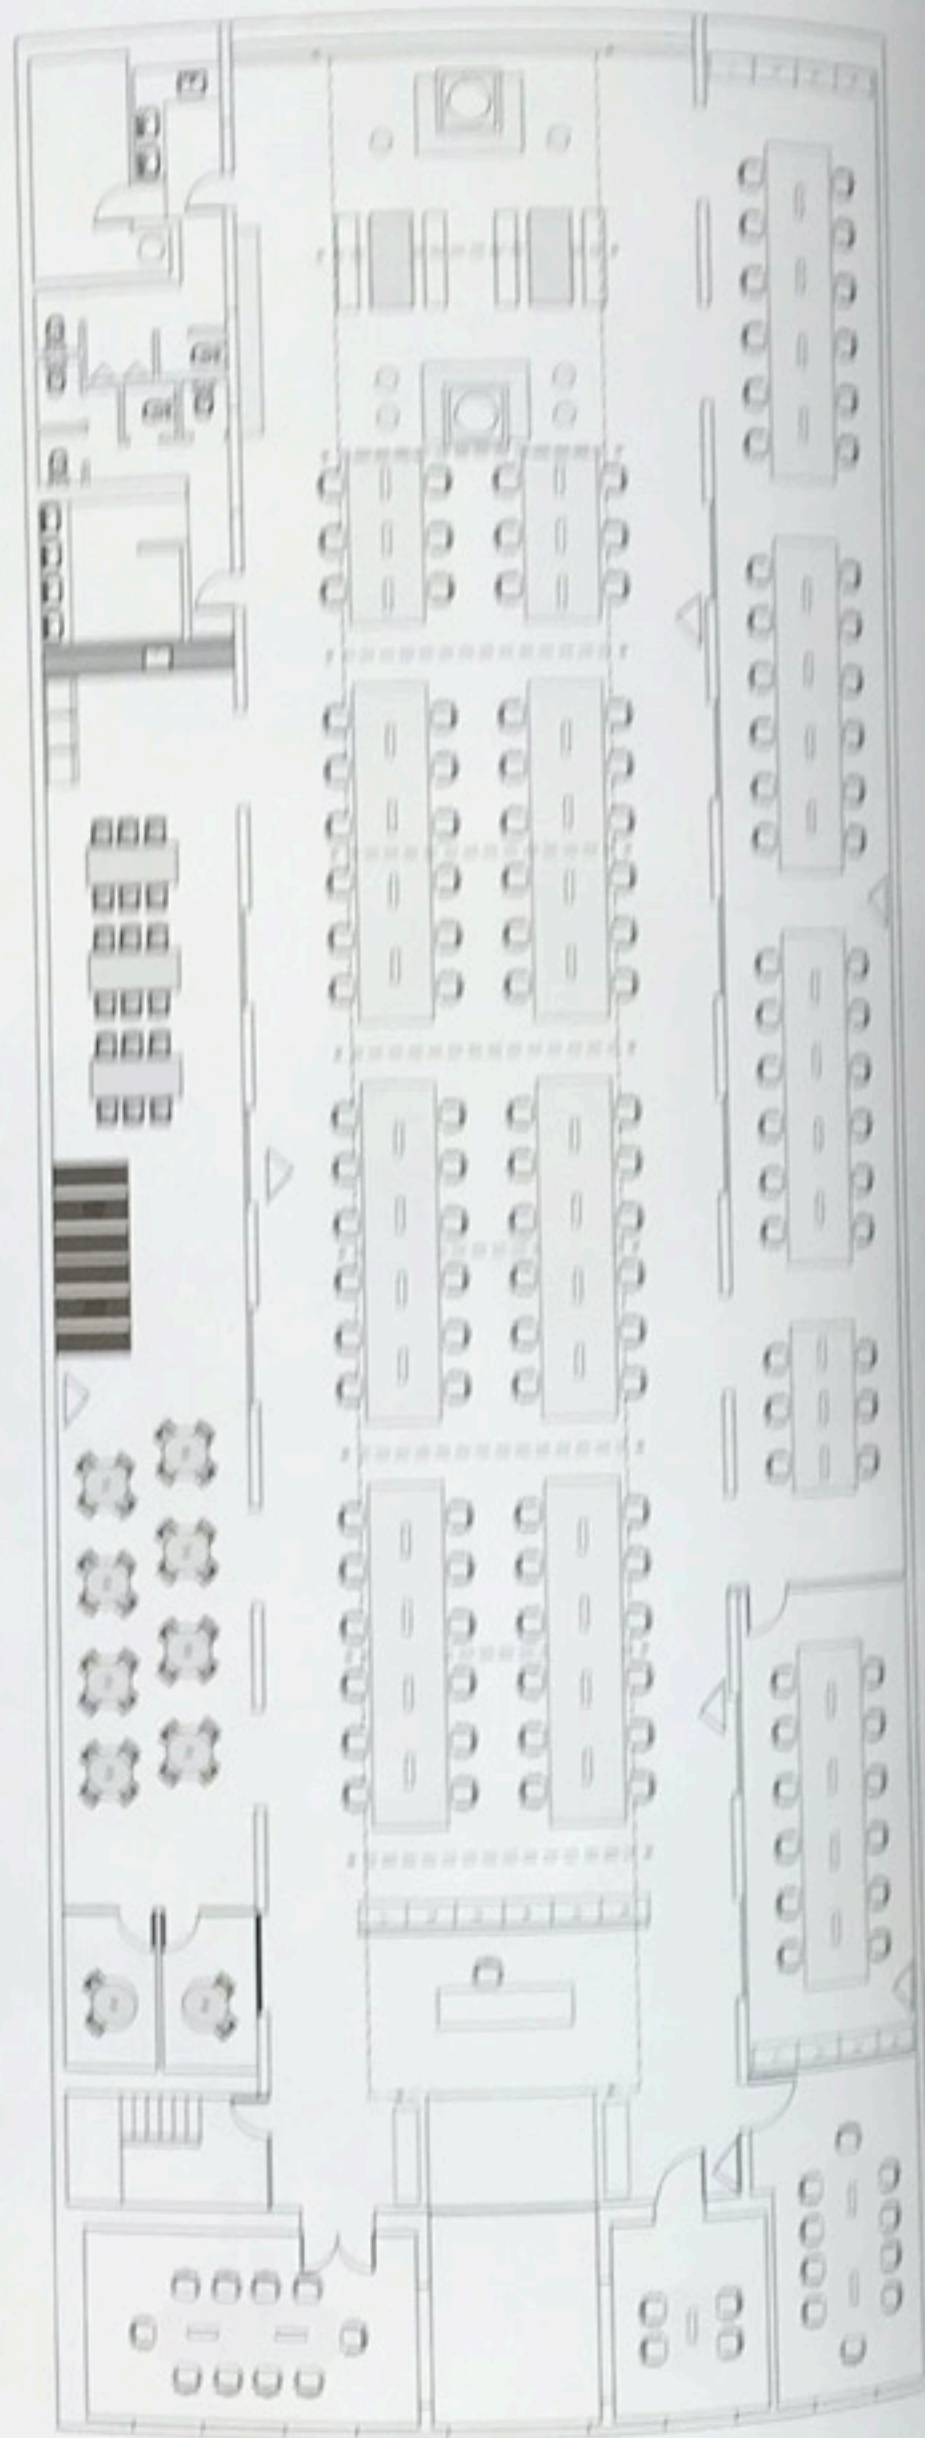

Respetando su condición de edificio patrimonial se pusieron en valor los atributos preexistentes de la fachada y de sus interiores: puertas, estructuras metálicas, mármoles, vidrios y vegetación. La planta se compone de 3 naves, una central y dos laterales. La nave principal se configura como un gran espacio de trabajo con un techo abovedado de acrílico que proporciona una cálida luz natural.

Wideport 90

// Planta

FICHA TÉCNICA

Estudio: Octavo Arquitectura
Arquitectos: Micaela Casoy & Paula De Falso
Área del proyecto: 702 m²

En este mismo espacio conviven árboles y vegetación, conjugados con una paleta de colores verde y blanco que potencia la sensación de luminosidad y naturaleza. Las naves laterales conforman salas de reuniones, oficinas cerradas, comedor y baños. La materialidad del proyecto se compone por maderas enchapadas teñidas de verde, terrazos de fondo blanco con piedras verde y beige, chapa negra, melamina símil fresno negro, vidrio mallado, melamina cajú natural, cerámico blanco, cemento alisado, porcelanato símil cemento y mesada Silestone Miami White. •